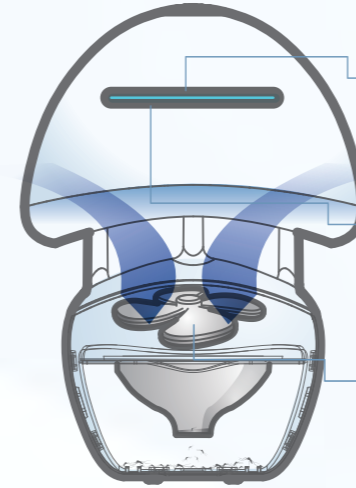

Yeşil Tasarım

9cm Süper Fan

Çıkarılabilir Ağ

Wellypower CCFL

Fotokatalizörün ürettiği karbondioksit insan nefesini taklit eder.

Wellypower CCFL kesintili ışık vererek sivrisinekleri cezbeder.

9cm süper fan sivrisinekleri alt hazneye doğru çeker.

Özellikler

Model	GR-300	GR-330	GR-350
Dokunmatik LED Buton	X	✓	✓
Zamanlayıcı Anahtar	X	✓	✓
Şarj edilebilir	X	X	✓
Adaptör Giriş Voltajı	100-240V 50/60Hz	100-240V 50/60Hz	100-240V 50/60Hz
Cihaz Giriş Voltajı	12V	12V	15V
Güç Tüketimi	5W	5W	6W
Boyutlar	215X215X315mm	215X215X315mm	215X215X315mm
Ağırlık	1.2kg	1.2kg	2.0kg